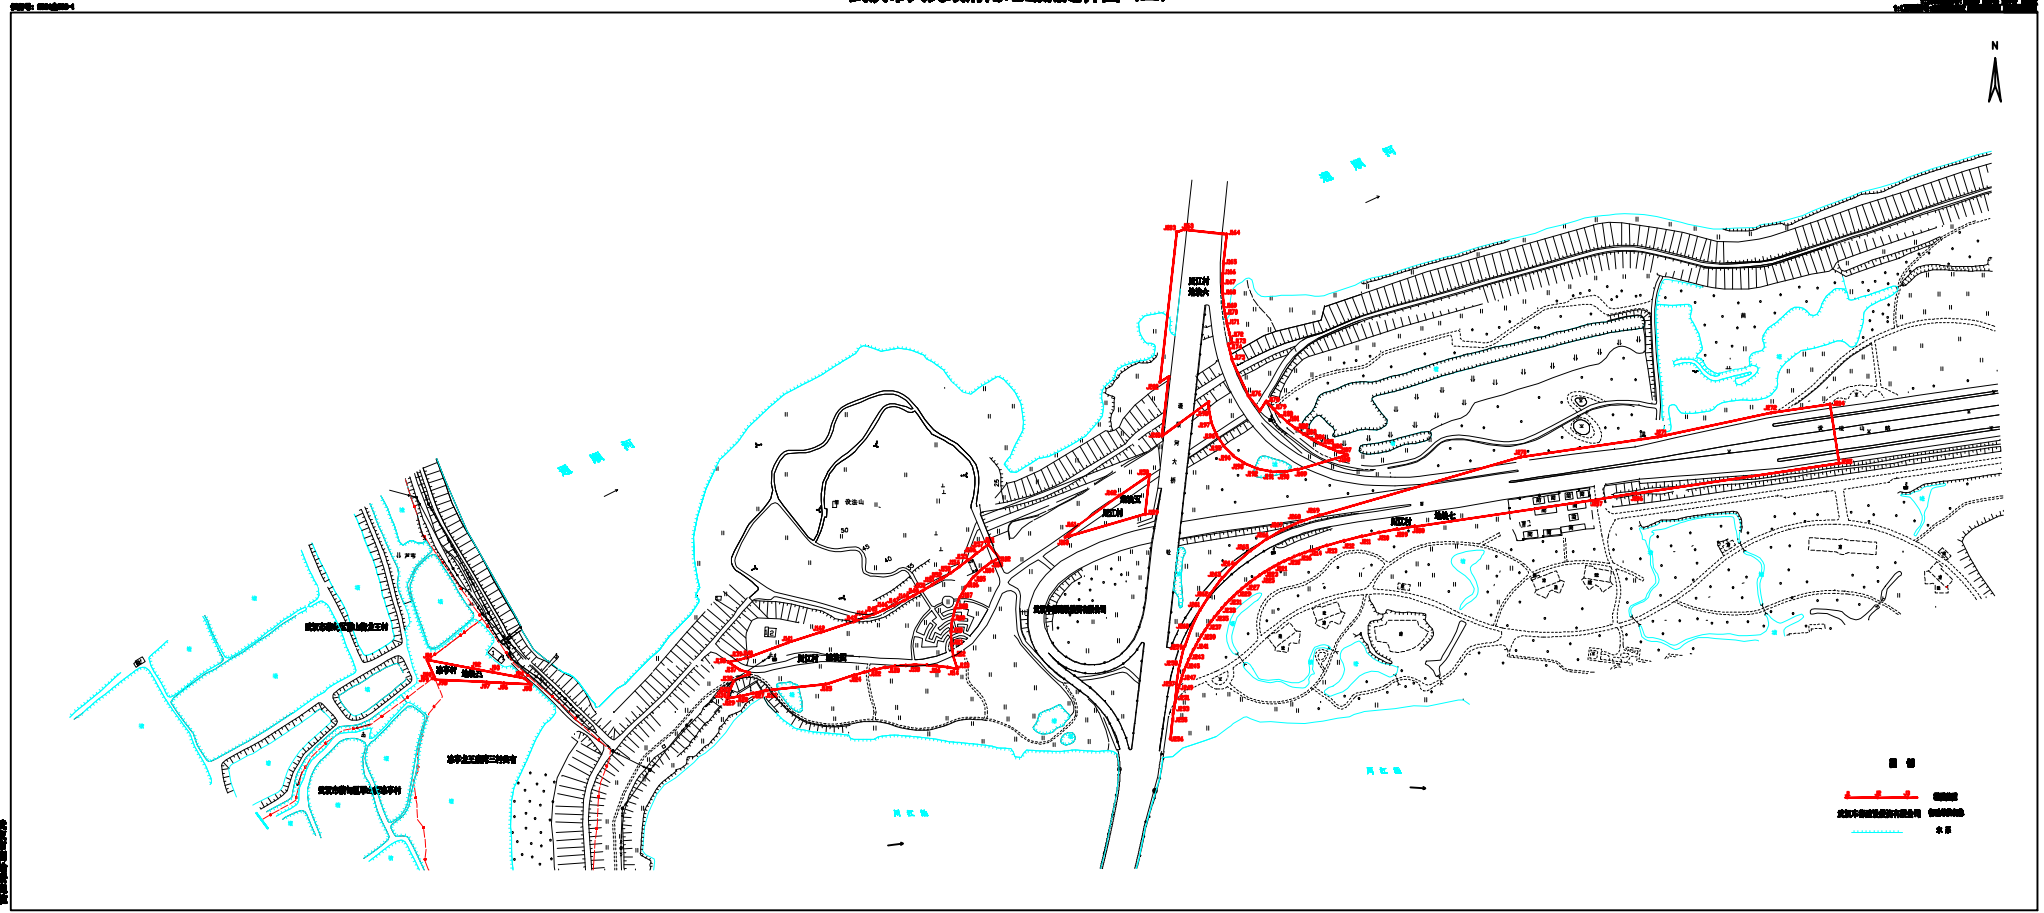

武汉市人民政府用地勘测定界图(二)

武汉市人民政府
武汉市土地勘测院
2012年12月

1:2000

武汉市人民政府
武汉市土地勘测院
2012年12月