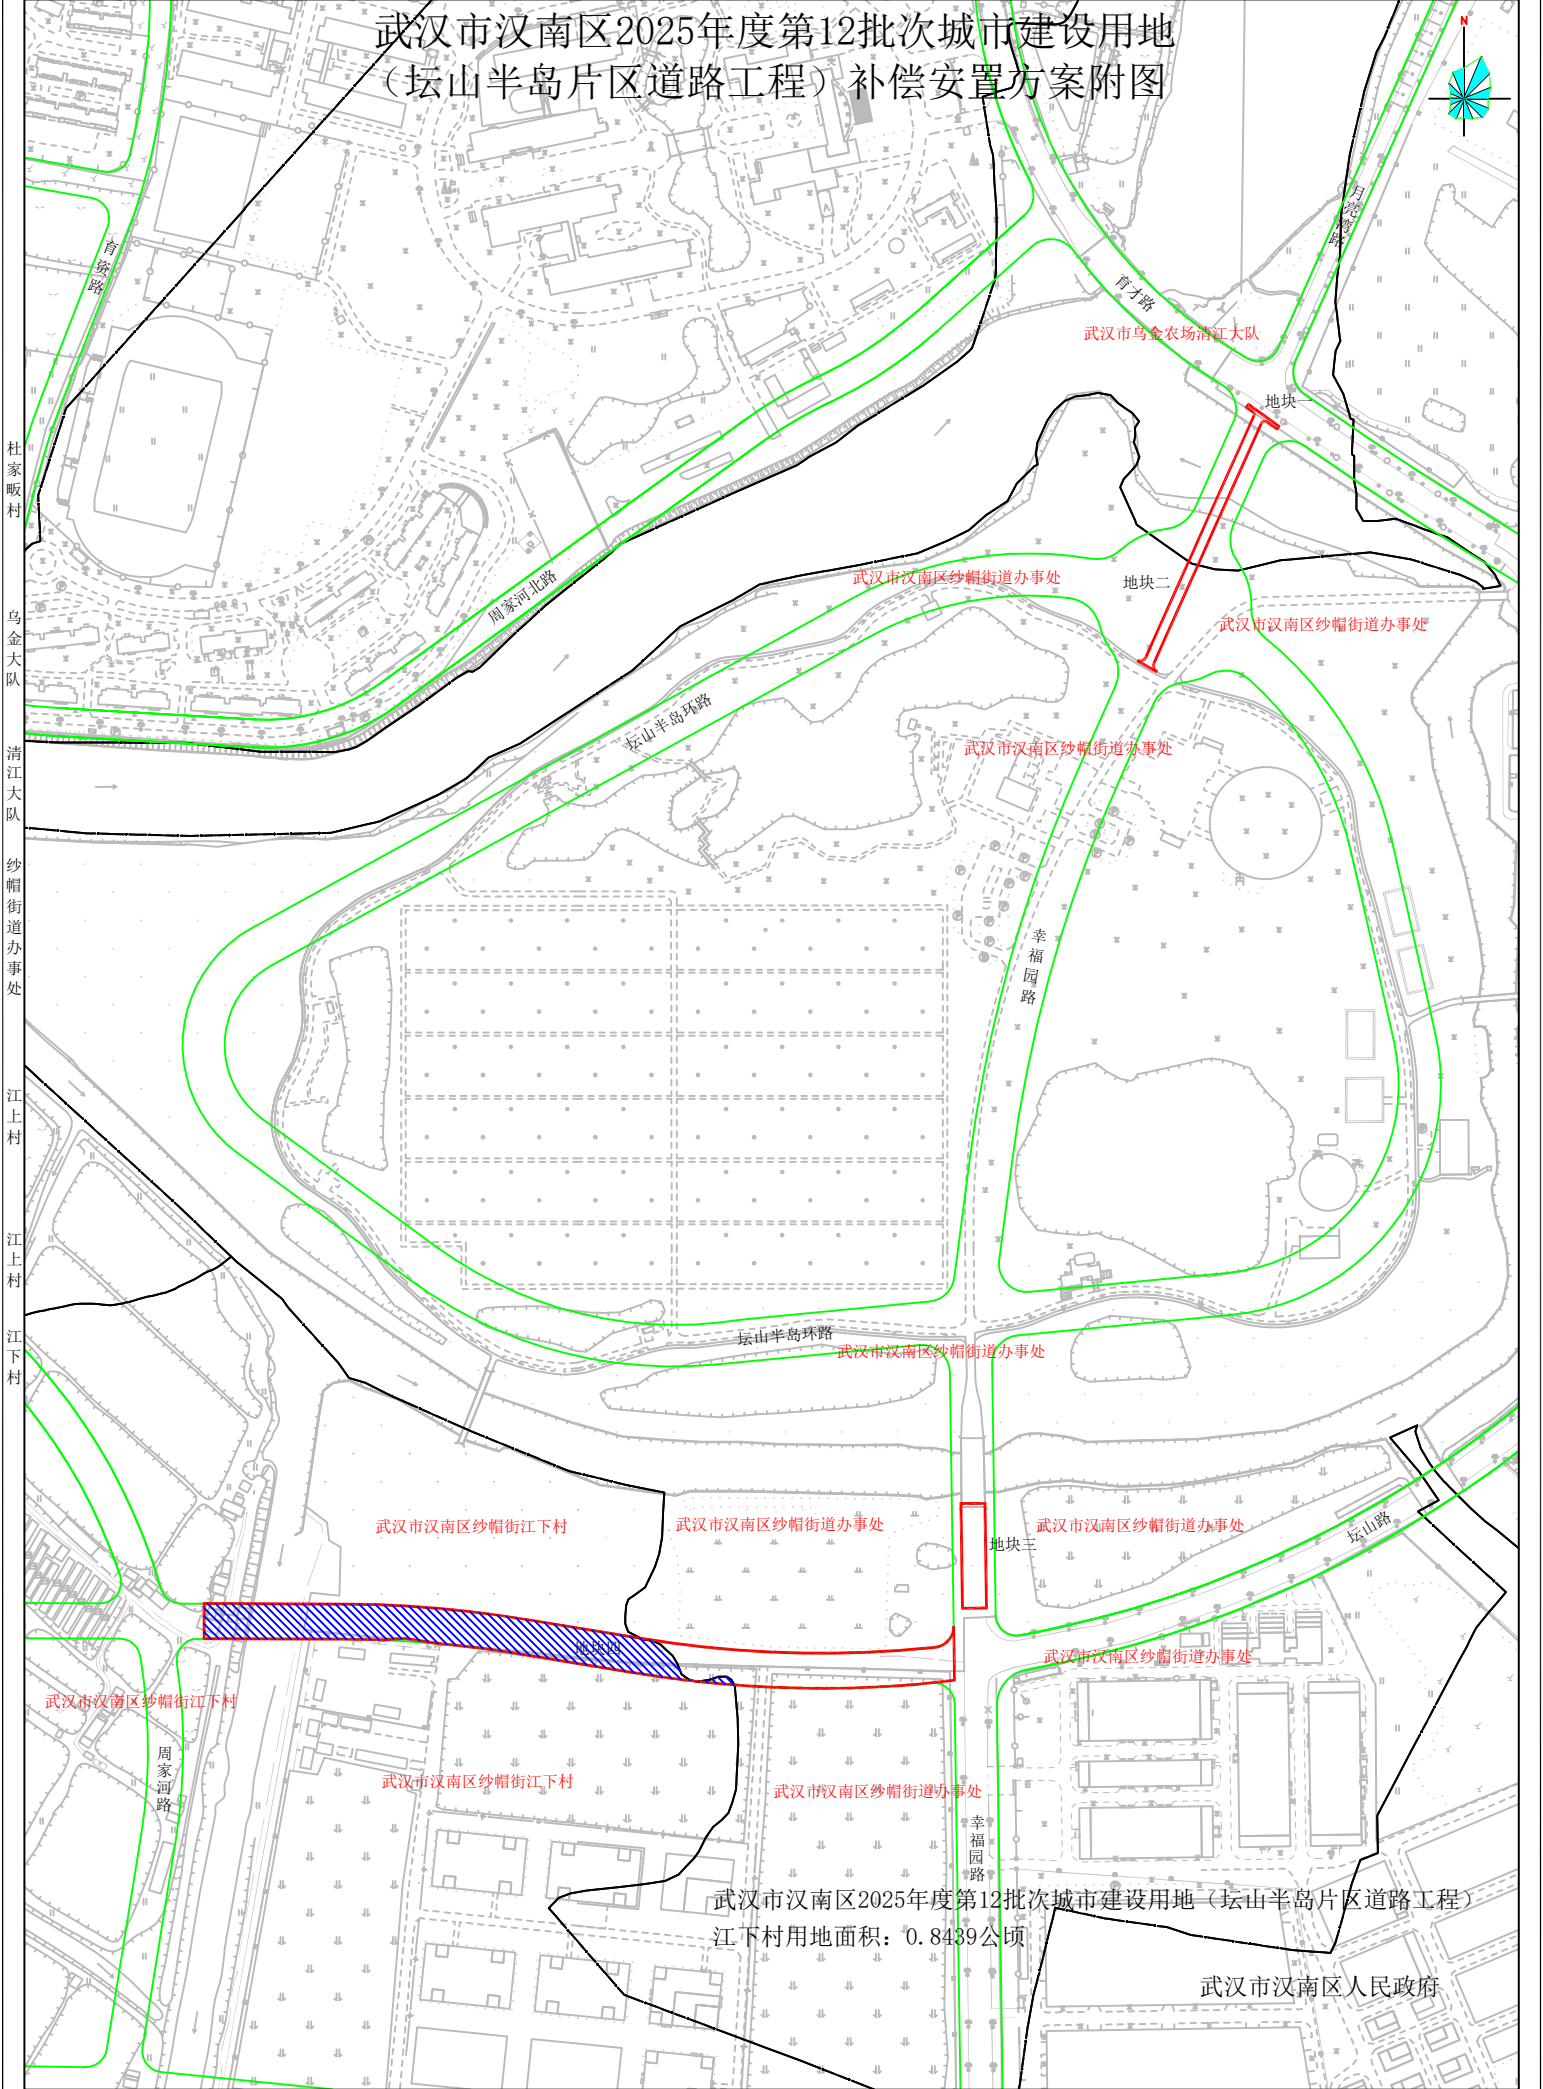

武汉市汉南区2025年度第12批次城市建设用地 (坛山半岛片区道路工程) 补偿安置方案附图

杜家畈村
乌金大队
清江大队
纱帽街道办事处
江上村
江上村
江下村

武汉市乌金农场清江大队

武汉市汉南区纱帽街道办事处

武汉市汉南区纱帽街道办事处

武汉市汉南区纱帽街道办事处

武汉市汉南区纱帽街道办事处

武汉市汉南区纱帽街江下村

武汉市汉南区纱帽街道办事处

武汉市汉南区纱帽街道办事处

武汉市汉南区纱帽街江下村

武汉市汉南区纱帽街江下村

武汉市汉南区纱帽街道办事处

武汉市汉南区2025年度第12批次城市建设用地(坛山半岛片区道路工程)
江下村用地面积: 0.8439公顷

武汉市汉南区人民政府