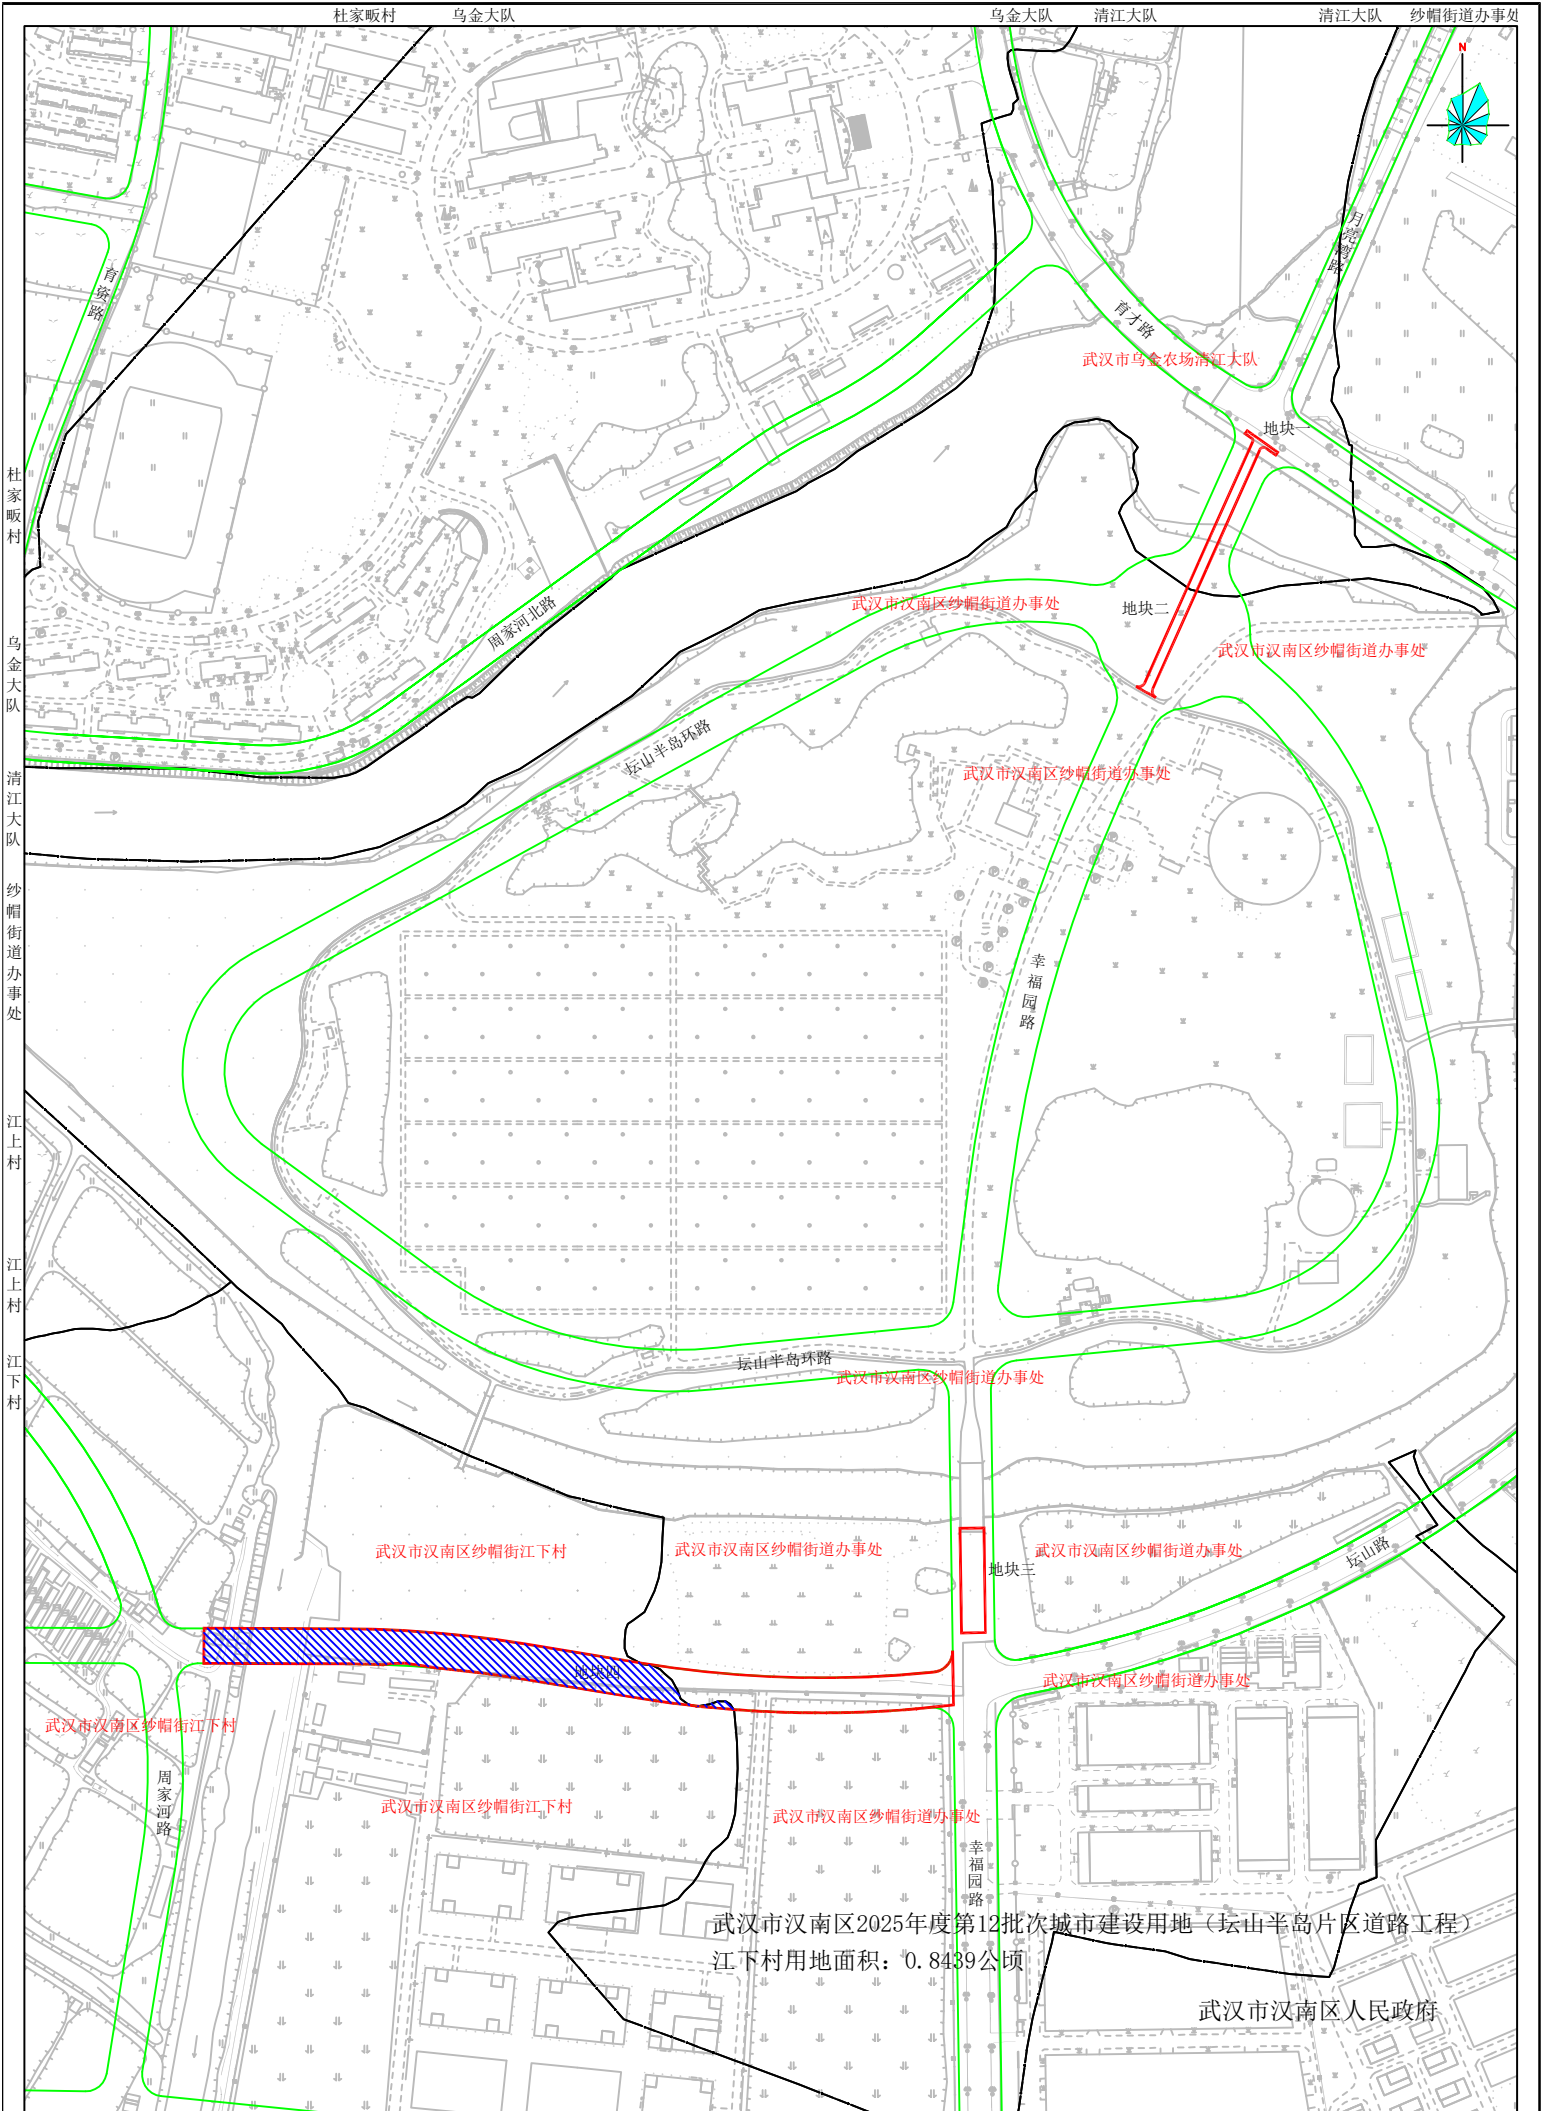

汉土告字【2025】028号告知书附图

武汉市汉南区2025年度第12批次城市建设用地（坛山半岛片区道路工程）
江下村用地面积：0.8439公顷

武汉市汉南区人民政府